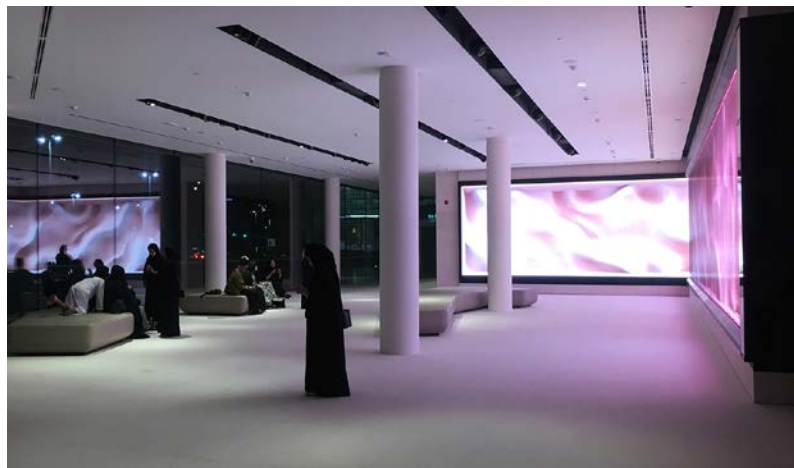

©The Founder's Memorial